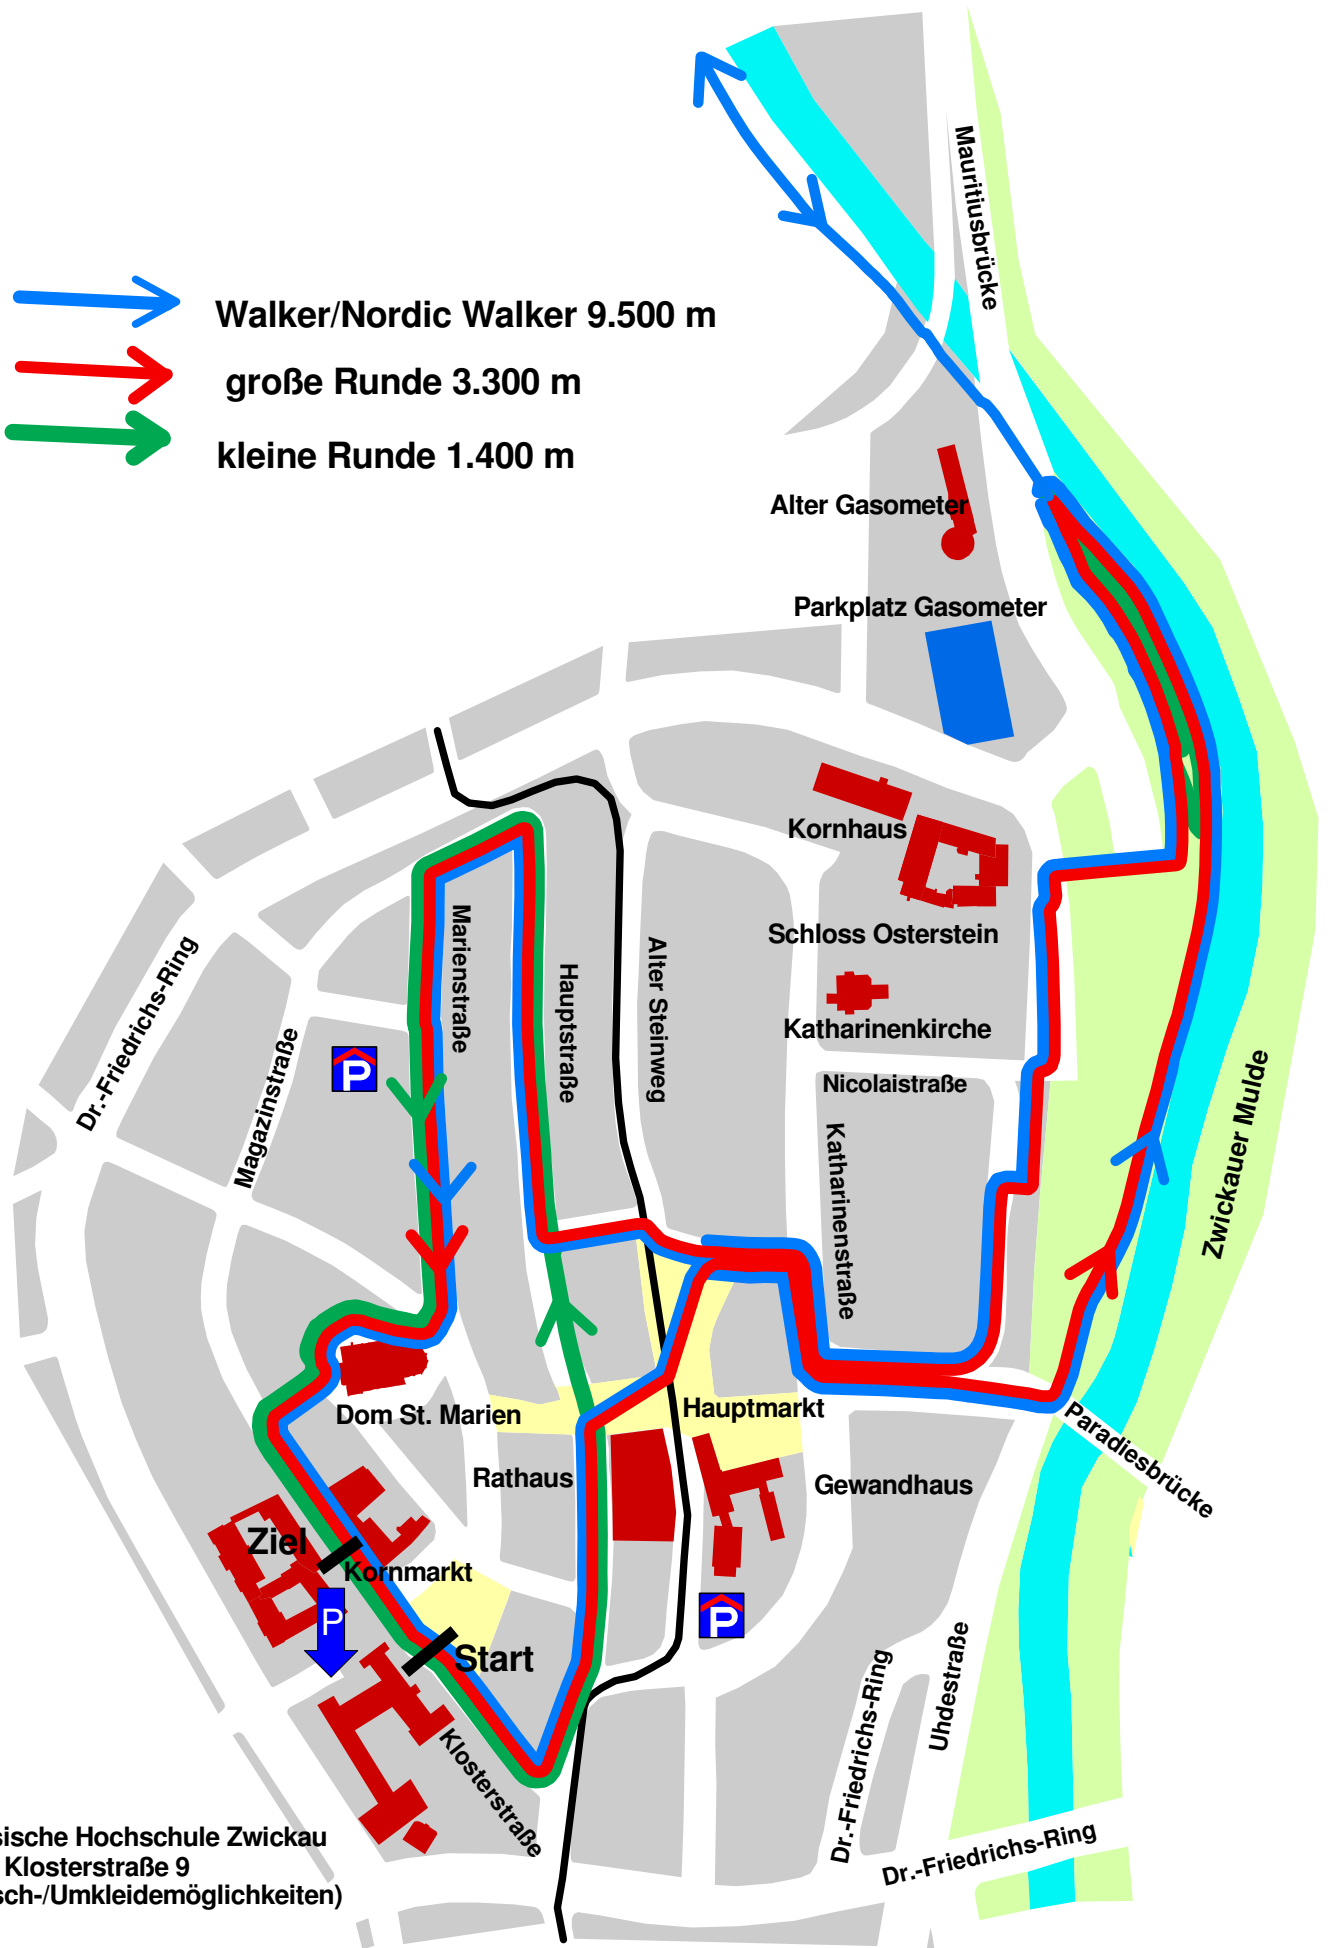

-  Walker/Nordic Walker 9.500 m
-  große Runde 3.300 m
-  kleine Runde 1.400 m

Westsächsische Hochschule Zwickau
 Klosterstraße 9
 (Wasch-/Dusch-/Umkleidemöglichkeiten)